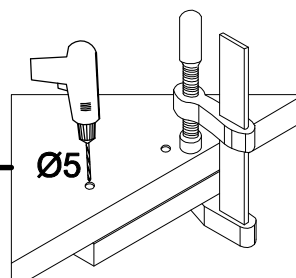

713x596
FRONT

60 D 1F BB

60 G-72 1F

30x30mm	M4x22mm
S	U
1	1

Ersatzteil Nummer	Dimension
KUH.71056	713x596x18

ISM-KUH-01875

1

60 D 1F BB

LEFT

RIGHT

2

60 G-72 1F

LEFT

RIGHT

3

±35/0mm	±3.5x13mm
[CD] HG	P5
2	4

4

60 D 1F BB

30x30mm	M4x22mm
	
S	U
1	1

KUH.71056

KUH.71056

5

60 G-72 1F

30x30mm	M4x22mm
	
S	U
1	1