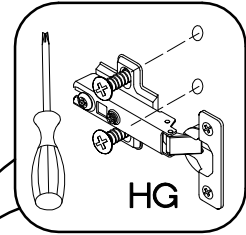

4

60 D 1F BB

30x30mm	M4x22mm
S	U
1	1

KUH.71056