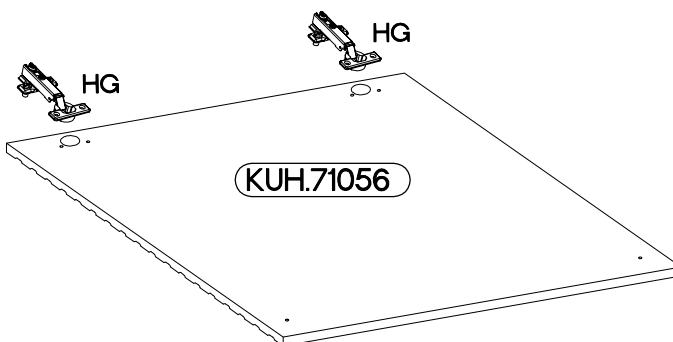

713x596
FRONT

60 D 1F BB

60 G-72 1F

30x30mm	M4x22mm
S	U
1	1

Ersatzteil Nummer	Dimension
KUH.71056	713x596x18

ISM-KUH-01875

1

60 D 1F BB

LEFT

RIGHT

2

60 G-72 1F

LEFT

RIGHT

3

±35/0mm	±3.5x13mm
[CD] HG	P5
2	4

4

60 D 1F BB

30x30mm	M4x22mm
	
S	U
1	1

KUH.71056

KUH.71056

5

60 G-72 1F

30x30mm	M4x22mm
	
S	U
1	1