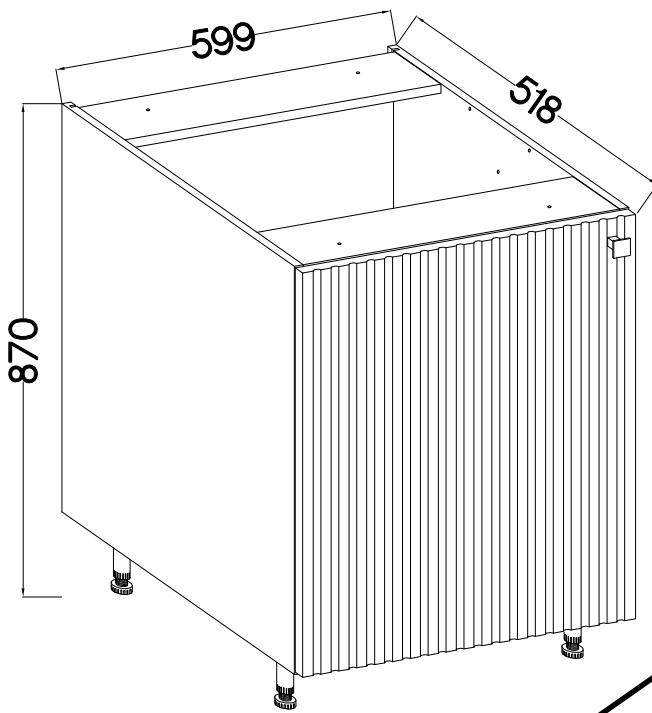

713x596
FRONT

60 D 1F BB

60 G-72 1F

30x30mm	M4x22mm
S	U
1	1

Ersatzteil Nummer	Dimension
KUH.71056	713x596x18

ISM-KUH-01875

1

60 D 1F BB

LEFT

RIGHT

2

60 G-72 1F

LEFT

RIGHT

3

±35/0mm	±3.5x13mm
[CD] HG	P5
2	4

4

60 D 1F BB

30x30mm	M4x22mm
	
S	U
1	1

KUH.71056

KUH.71056

5

60 G-72 1F

30x30mm	M4x22mm
	
S	U
1	1