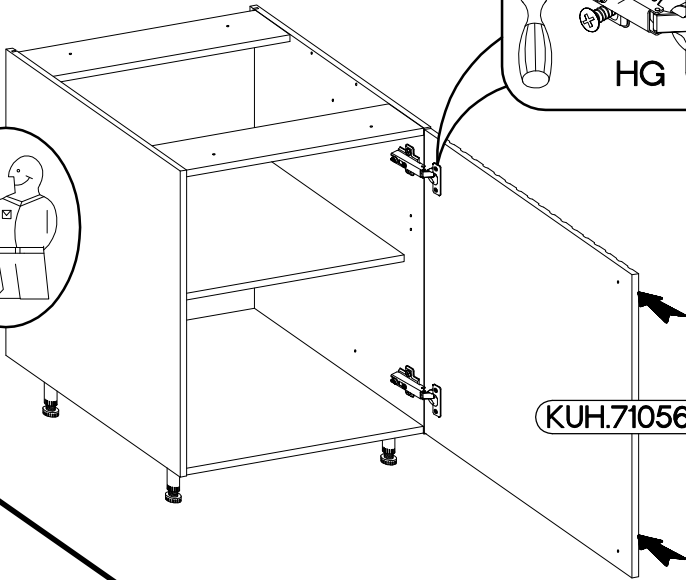

4

60 D 1F BB

30x30mm	M4x22mm
S	U
1	1

KUH.71056