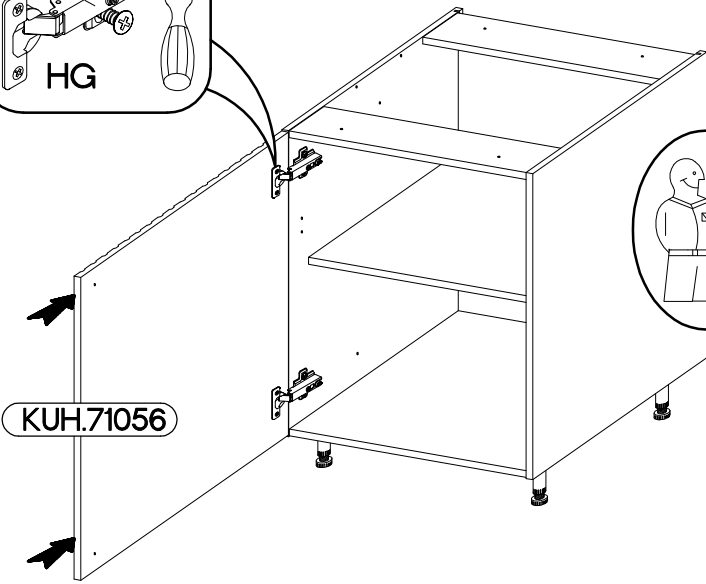

4

60 D 1F BB

30x30mm	M4x22mm
S	U
1	1

KUH.71056

KUH.71056