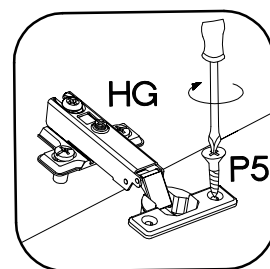

713x596
FRONT

60 D 1F BB

60 G-72 1F

30x30mm	M4x22mm
S	U
1	1

Ersatzteil Nummer	Dimension
KUH.71056	713x596x18

ISM-KUH-01875

1

60 D 1F BB

LEFT

RIGHT

2

60 G-72 1F

LEFT

RIGHT

3

±35/0mm	±3.5x13mm
[CD] HG	P5
2	4

4

60 D 1F BB

30x30mm	M4x22mm
	
S	U
1	1

KUH.71056

KUH.71056

5

60 G-72 1F

30x30mm	M4x22mm
	
S	U
1	1