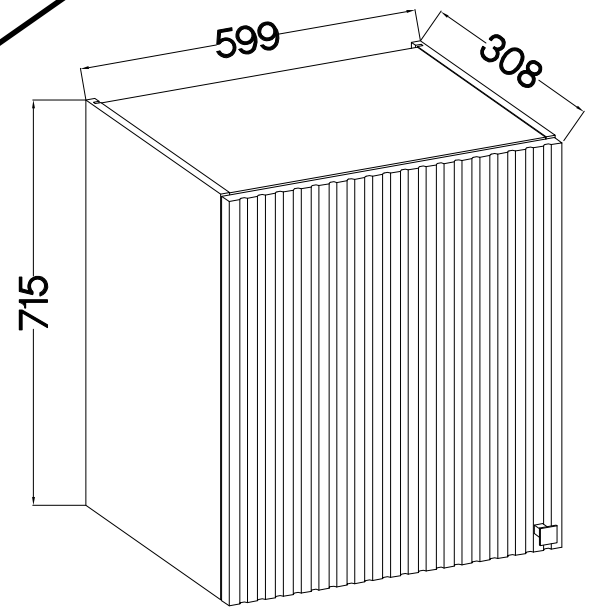

713x596
FRONT

60 D 1F BB

60 G-72 1F

30x30mm	M4x22mm
S	U
1	1

Ersatzteil Nummer	Dimension
KUH.71056	713x596x18

ISM-KUH-01875

1

60 D 1F BB

LEFT

RIGHT

2

60 G-72 1F

LEFT

RIGHT

3

±35/0mm	±3.5x13mm
[CD] HG	P5
2	4

4

60 D 1F BB

30x30mm	M4x22mm
	
S	U
1	1

KUH.71056

KUH.71056

5

60 G-72 1F

30x30mm	M4x22mm
	
S	U
1	1