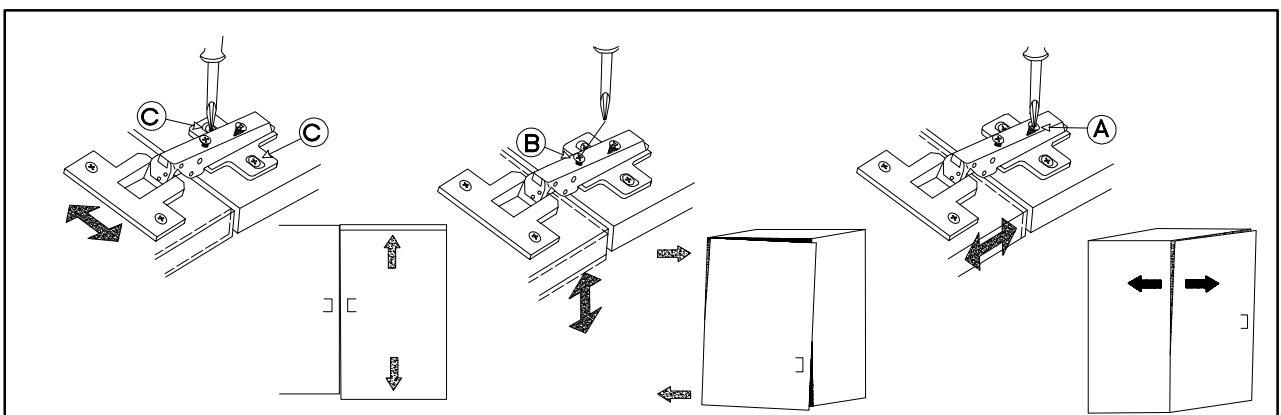

713x596
FRONT

60 D 1F BB

60 G-72 1F

30x30mm	M4x22mm
S	U
1	1

Ersatzteil Nummer	Dimension
KUH.71056	713x596x18

ISM-KUH-01875

1

60 D 1F BB

4

60 D 1F BB

30x30mm	M4x22mm
	
S	U
1	1

KUH.71056

KUH.71056

5

60 G-72 1F

30x30mm	M4x22mm
	
S	U
1	1